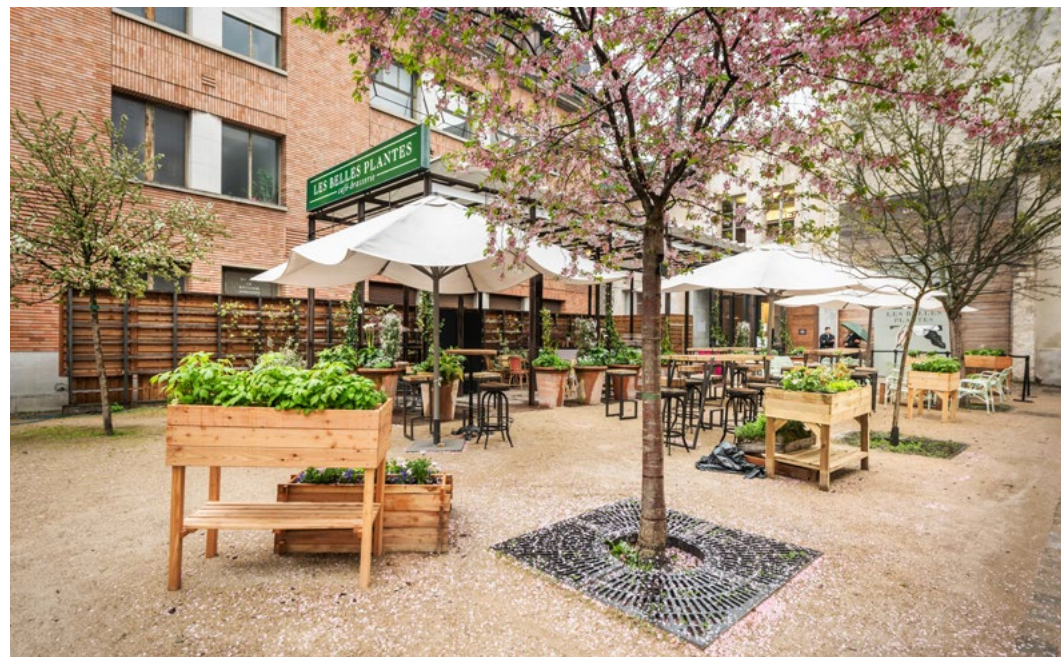

# LES BELLES PLANTES

---

*café-brasserie*

**VOTRE  
ÉVÉNEMENT  
AU COEUR  
DU JARDIN  
DES  
PLANTES**

-

## LES BELLES PLANTES

Idéalement situé dans l'enceinte même du magnifique Jardin des Plantes, le restaurant Les Belles Plantes vous reçoit dans un cadre unique.

A deux pas du quartier Latin : Rue Mouffetard-le Panthéon, proche de l'effervescence des Quais de Seine : Cité de la Mode et du Design, Bibliothèque François-Mitterrand, venez profiter de nos exceptionnelles terrasses !

Journée d'étude, repas d'affaires, cocktail ou tout autre évènement, Les Belles Plantes, une nouvelle adresse 100 % feel good.

# LES ESPACES RÉCEPTIFS

Le restaurant avec sa grande salle lumineuse et la petite salle à manger et sa décoration florale.