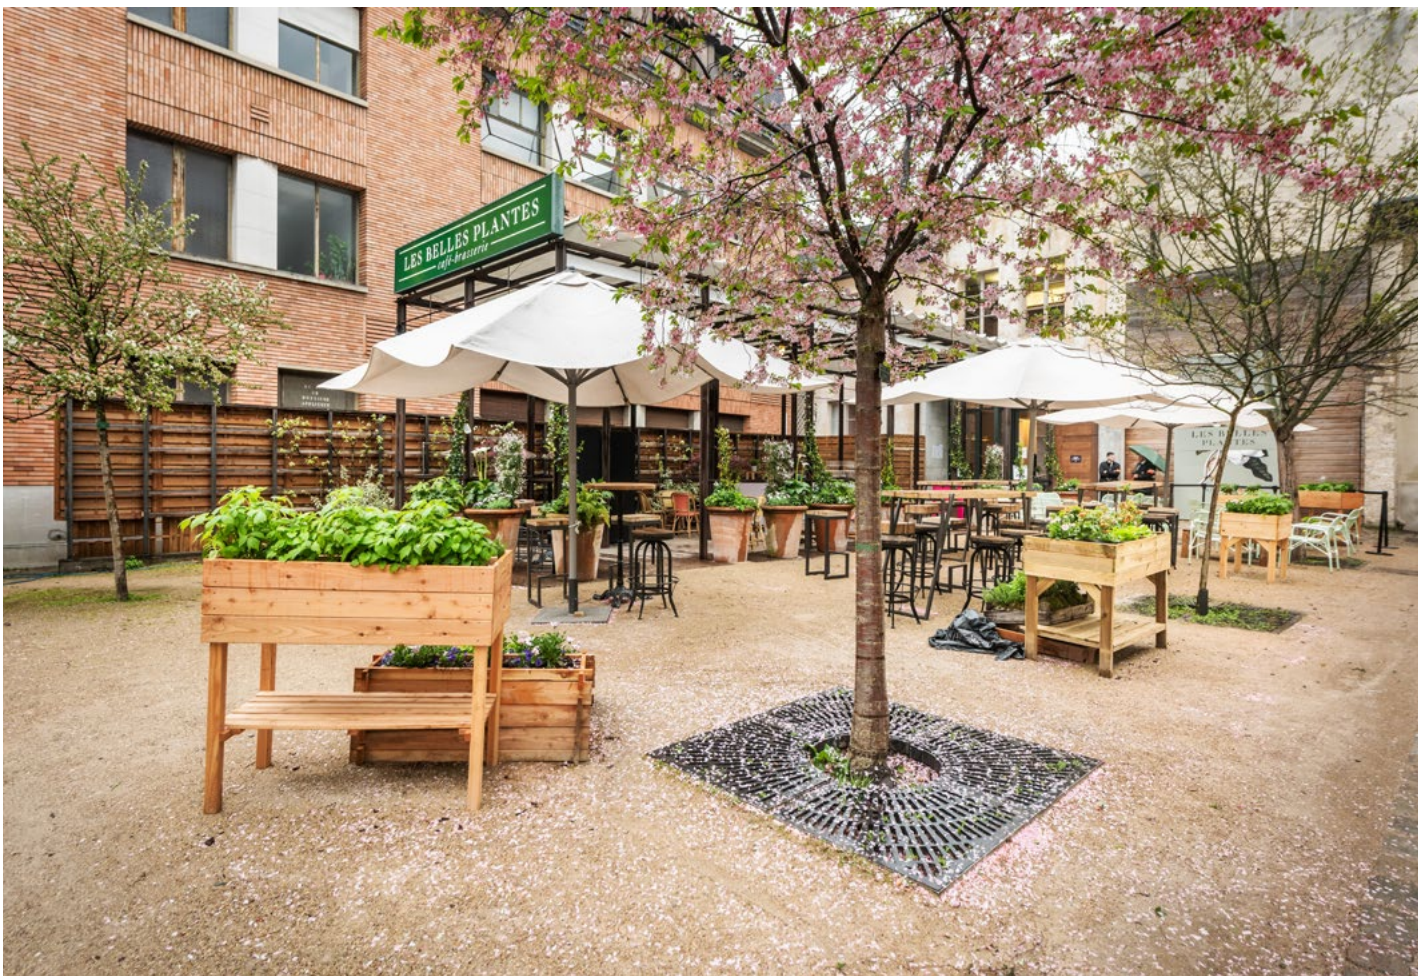

# LES BELLES PLANTES

---

*café-brasserie*

**VOTRE  
ÉVÉNEMENT  
AU COEUR  
DU JARDIN  
DES  
PLANTES**

-

Journée d'étude, repas d'affaires, cocktail ou tout autre évènement, Les Belles Plantes, une nouvelle adresse 100 % feel good.

## LES DEUX TERRASSES

- Côté Jardin
- Côté Entrée

# LES ESPACES RÉCEPTIFS

Le restaurant avec sa grande salle lumineuse et la petite salle à manger et sa décoration florale.