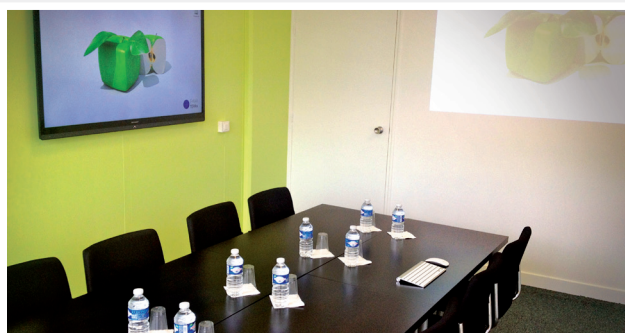

Situé au cœur du nouveau quartier Paris rive gauche dans le 13e, l'espace Formaterra accueille tous types d'événements (réunions, formations, recrutements, séminaires, conférences, conférences de presse) dans ses trois salles de réunion entièrement neuves.

D'une capacité de 5 à 50 personnes, les salles, teintées de couleurs gaies, offrent des espaces de travail confortables et modernes. La proximité directe de la bibliothèque François Mitterrand, de la gare d'Austerlitz et de la gare de Lyon facilite l'accès en transports en commun ou en voiture.

A partir de
290€
/jour

SALLE POMME - jusqu'à 11 personnes assises

SALLE CITRON - jusqu'à 16 personnes assises

SALLE MANDARINE - jusqu'à 30 personnes assises

UNE SALLE D'ACCUEIL/REPOS - de 25m²

Les salles sont parfaitement équipées, climatisées et bénéficient de la lumière naturelle.

Inclus dans la location :

- Vidéo projecteurs
- Écrans plats
- Visioconférence ¹
- Connexion Internet WiFi haut débit
- Ordinateur Apple Mac Mini avec lecteur de DVD
- Paper-board
- Accès à l'espace de pause
- Pack accueil conférencier ²