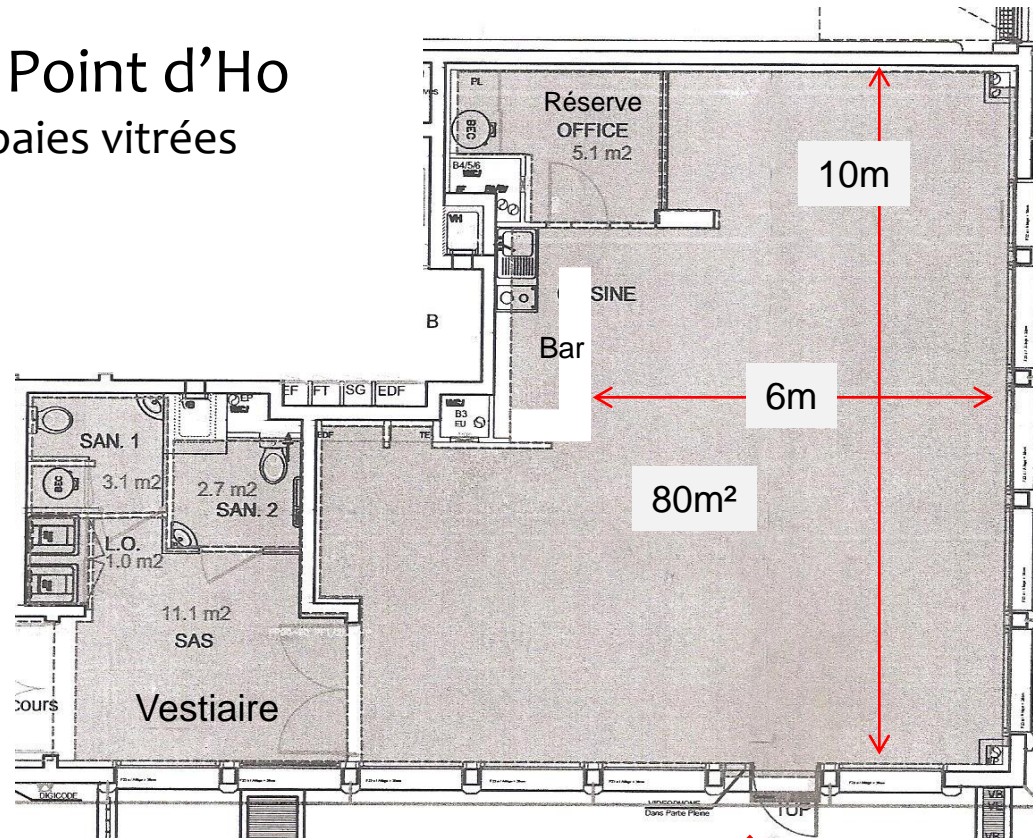

tables rondes 1,50m dia.

tables rectangulaires 1,80m x 0,80m

chauffeuses, poufs, tabourets hauts, tables basses

Procédés chenel 4,50m x 2,50m

Puissances Electriques

4 prises P17 32 A tri

Office cuisine

Internet wifi haut débit

Auditorium Marbeau, cloisons amovibles

Auditorium Marbeau, configuration backstage

Point d'Hôte

Point d'Hôte

Salles de réunion / sous-commission, 16 à 80 pers

Salle 22

Salle 33

CAPACITES & CONFIGURATIONS

Nom de la salle	m ²					
La grande crypte entière	1200		800		800	900
La Grande Crypte - espace Boissière	550		500		450	500
La grande Crypte - espace Poincaré	450		300		350	400
Auditorium Marbeau	260		250			
Salle Point d'Ho	80		50			80
Salle de réunion 33	20	16	20	16		
Salle de réunion 22	33	25	40	24		
Salle réunion 23	30	25	40	24		

Salle Point d'Ho

RDC / baies vitrées

66 Ave R. Poincaré

← Accès vers La Grande Crypte
À 30m

↑ Entrée

RETOUR A
L'ACCUEIL

www.lagrandecrypte.com

ILS SONT VENUS A LA GRANDE CRYPTe