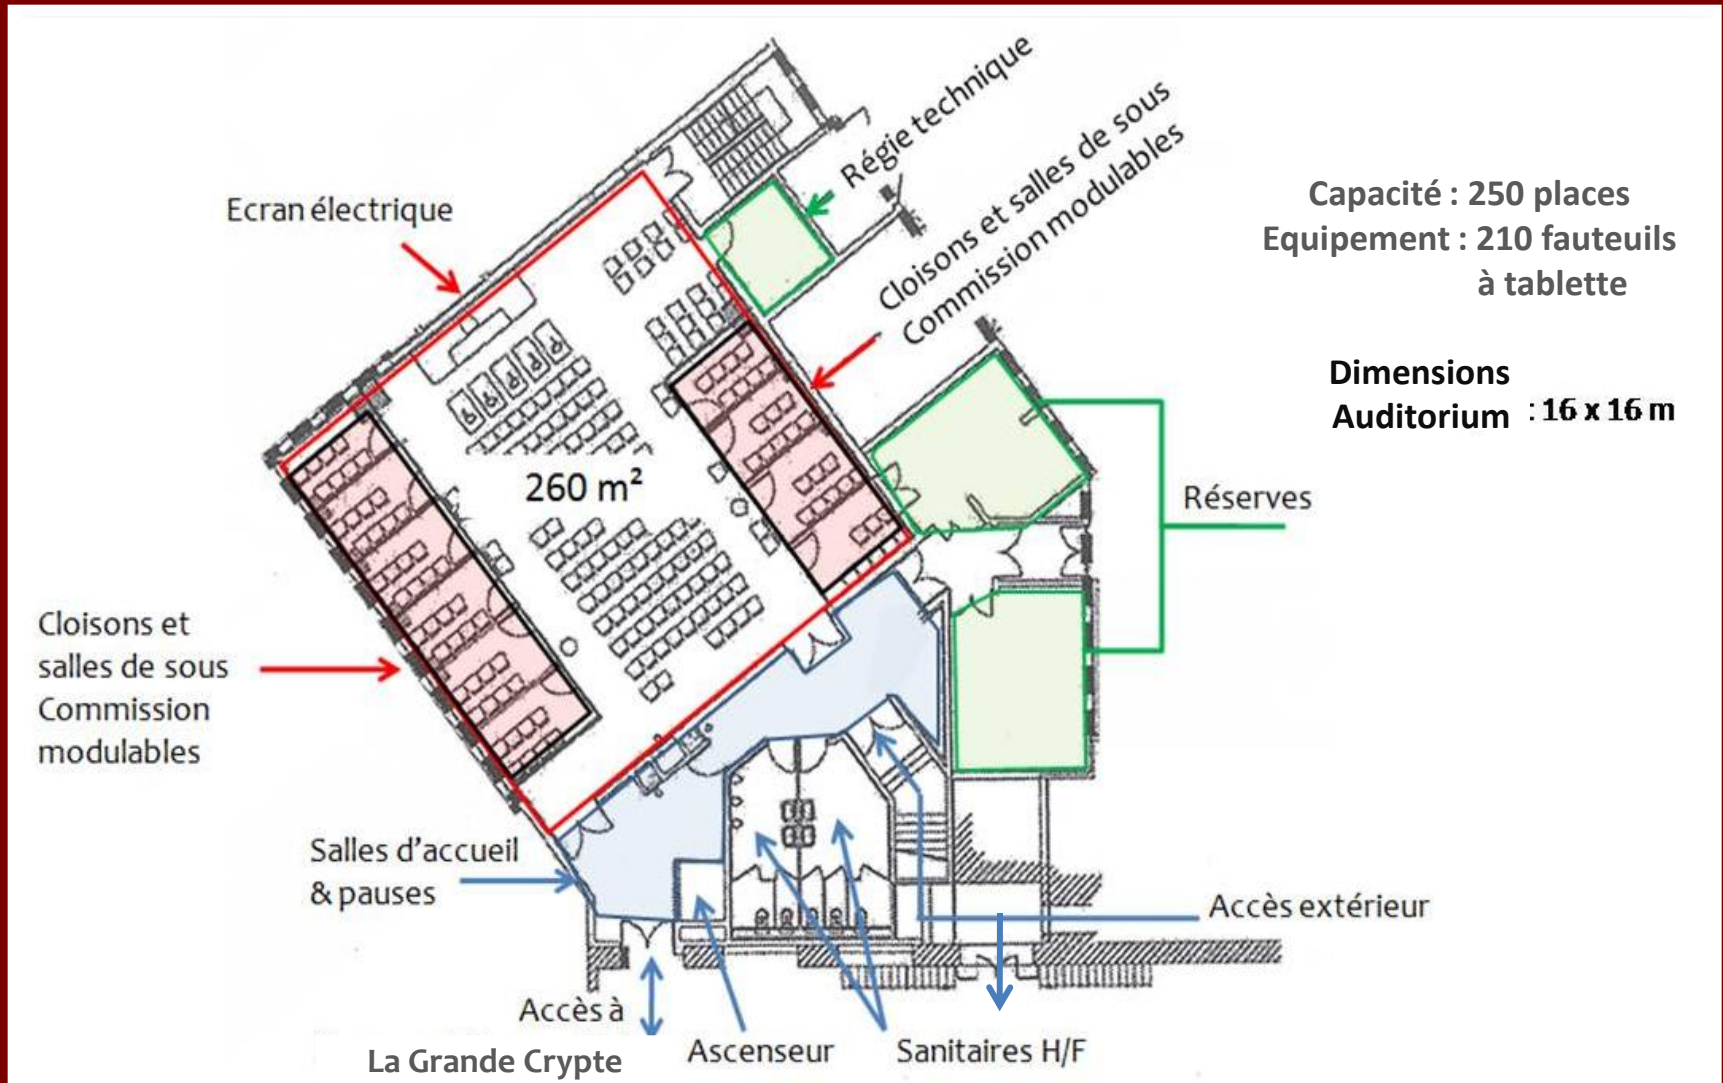

Auditorium Marbeau, cloisons amovibles

Auditorium Marbeau, configuration backstage

Point d'Hôte

Point d'Hôte

Salles de réunion / sous-commission, 16 à 80 pers

Salle 22

Salle 33

CAPACITES & CONFIGURATIONS

Nom de la salle	m ²					
La grande crypte entière	1200		800		800	900
La Grande Crypte - espace Boissière	550		500		450	500
La grande Crypte - espace Poincaré	450		300		350	400
Auditorium Marbeau	260		250			
Salle Point d'Ho	80		50			80
Salle de réunion 33	20	16	20	16		
Salle de réunion 22	33	25	40	24		
Salle réunion 23	30	25	40	24		

Salle Point d'Ho

RDC / baies vitrées

66 Ave R. Poincaré

← Accès vers La Grande Crypte
À 30m

↑ Entrée

RETOUR A
L'ACCUEIL

www.lagrandecrypte.com

ILS SONT VENUS A LA GRANDE CRYPTe