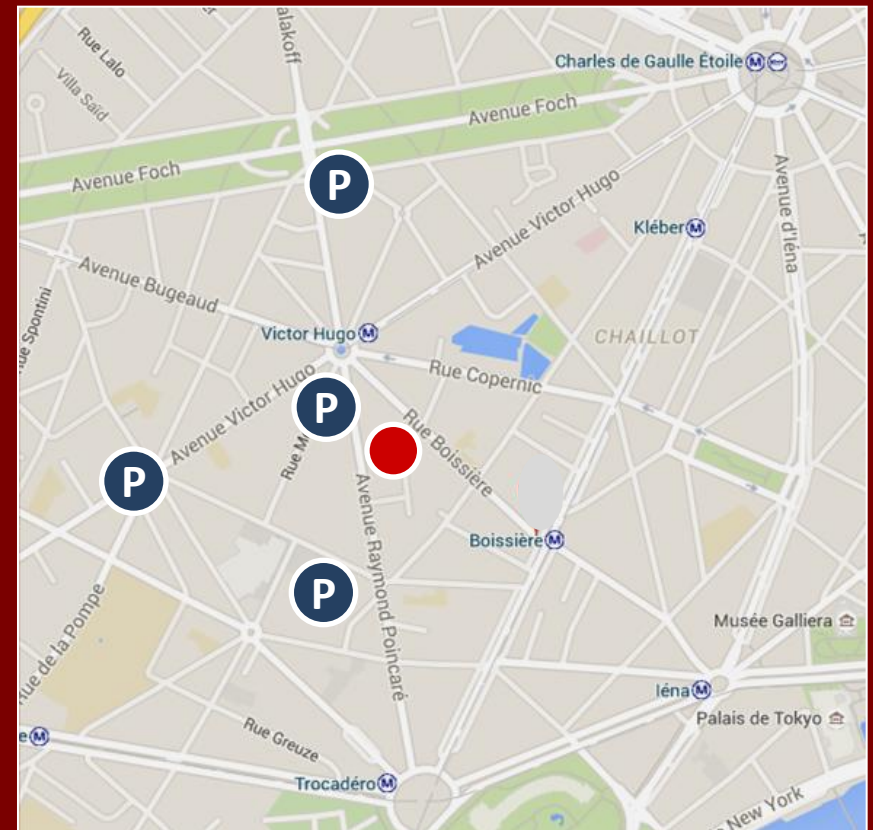

Espaces Boissière et Poincaré

Espaces Boissière et Poincaré

Espace Poincaré – procédés Chénel

Espace Poincaré - Procédés Chénel

Espace Poincaré – Procédés Chénel

Espace Boissière

Espace Boissière

Espace Boissière

Espace Boissière

Espace Poincaré – dîner de gala

Espace Poincaré – buffet central

Espace Poincaré

Localisation - Accès & parking

- A 5 min. de la place de l'Étoile
69 bis rue Boissière

Parkings

- Vinci place Victor-Hugo - 600 places
- 120 ave Victor Hugo - 500 places
- 35 rue St Didier - 190 places
- Autocité, Avenue Foch – 2300 places

Métro & RER

RER A
Boissière, Ligne 6
Victor-Hugo, Ligne 2
Trocadéro, Ligne 9

Bus

Lignes, 82, 52, 32, 30, 22

LA GRANDE CRYPTE

□ Informations techniques

Mobilier

chaises coques congrès à disposition
chaises pliantes Apolline velours noir