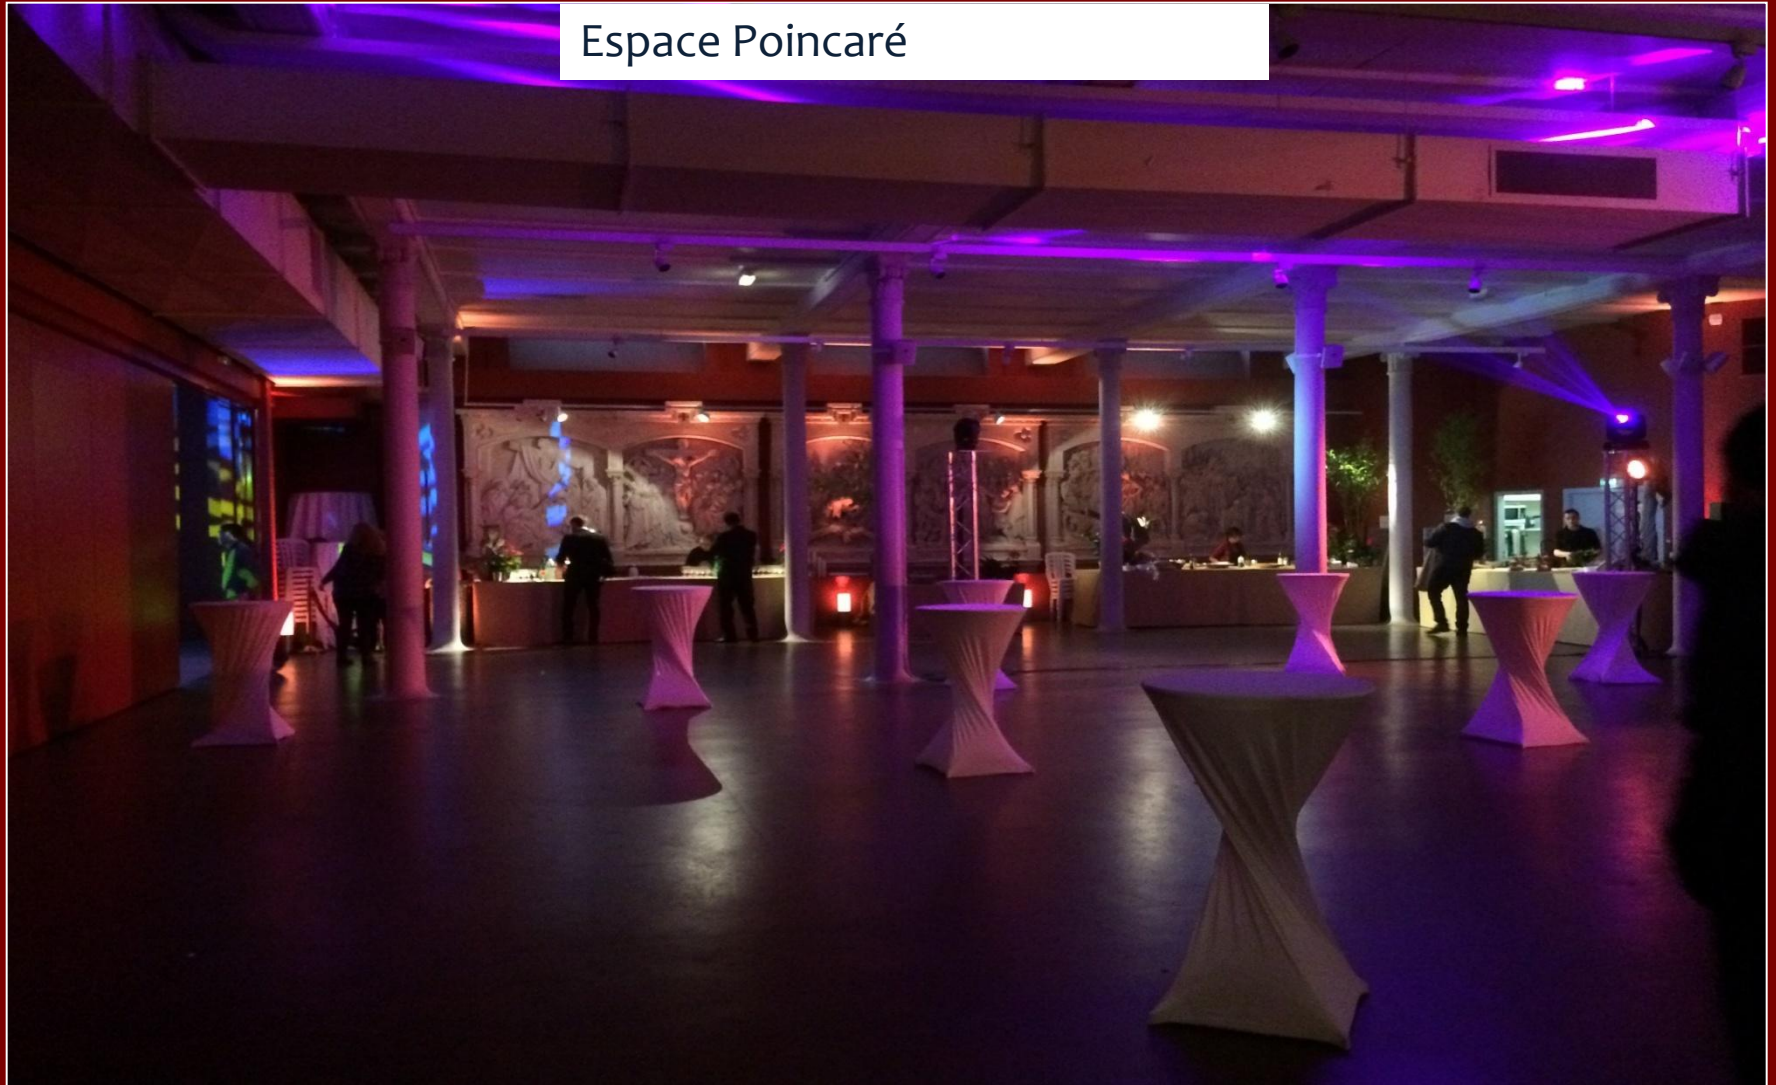

Espace Boissière

Espace Poincaré – dîner de gala

Espace Poincaré – buffet central

Espace Poincaré

Localisation - Accès & parking

- A 5 min. de la place de l'Étoile
69 bis rue Boissière

Parkings

- Vinci place Victor-Hugo - 600 places
- 120 ave Victor Hugo - 500 places
- 35 rue St Didier - 190 places
- Autocité, Avenue Foch – 2300 places

Métro & RER

RER A
Boissière, Ligne 6
Victor-Hugo, Ligne 2
Trocadéro, Ligne 9

Bus

Lignes, 82, 52, 32, 30, 22

LA GRANDE CRYPTE

□ Informations techniques

Mobilier

chaises coques congrès à disposition
chaises pliantes Apolline velours noir