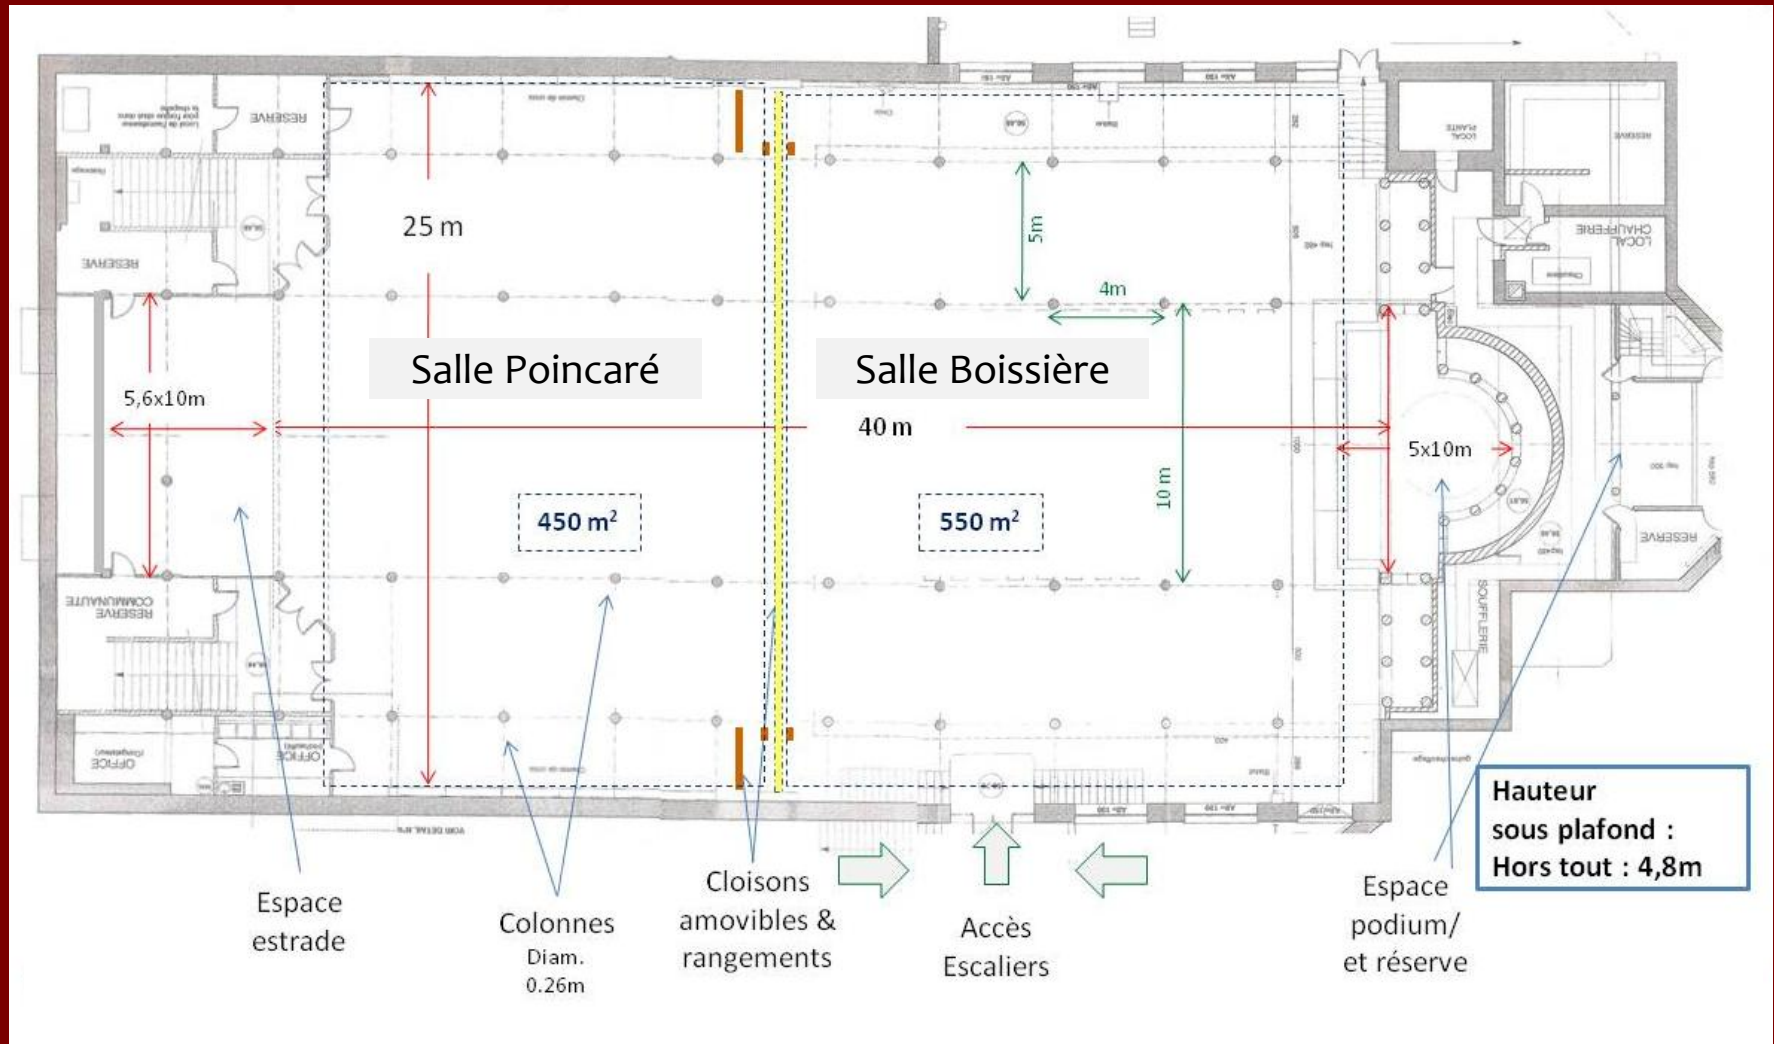

tables rondes 1,50m dia.

tables rectangulaires 1,80m x 0,80m

chauffeuses, poufs, tabourets hauts, tables basses

Procédés chenel 4,50m x 2,50m

Puissances Electriques

4 prises P17 32 A tri

Office cuisine

Internet wifi haut débit

Auditorium Marbeau, cloisons amovibles

Auditorium Marbeau, configuration backstage

Point d'Hôte

Point d'Hôte

Salles de réunion / sous-commission, 16 à 80 pers

Salle 22

Salle 33

CAPACITES & CONFIGURATIONS

Nom de la salle	m ²					
La grande crypte entière	1200		800		800	900
La Grande Crypte - espace Boissière	550		500		450	500
La grande Crypte - espace Poincaré	450		300		350	400
Auditorium Marbeau	260		250			
Salle Point d'Ho	80		50			80
Salle de réunion 33	20	16	20	16		
Salle de réunion 22	33	25	40	24		
Salle réunion 23	30	25	40	24		

Salle Point d'Ho

RDC / baies vitrées

66 Ave R. Poincaré

← Accès vers La Grande Crypte
À 30m

↑ Entrée

RETOUR A
L'ACCUEIL

www.lagrandecrypte.com

ILS SONT VENUS A LA GRANDE CRYPTe