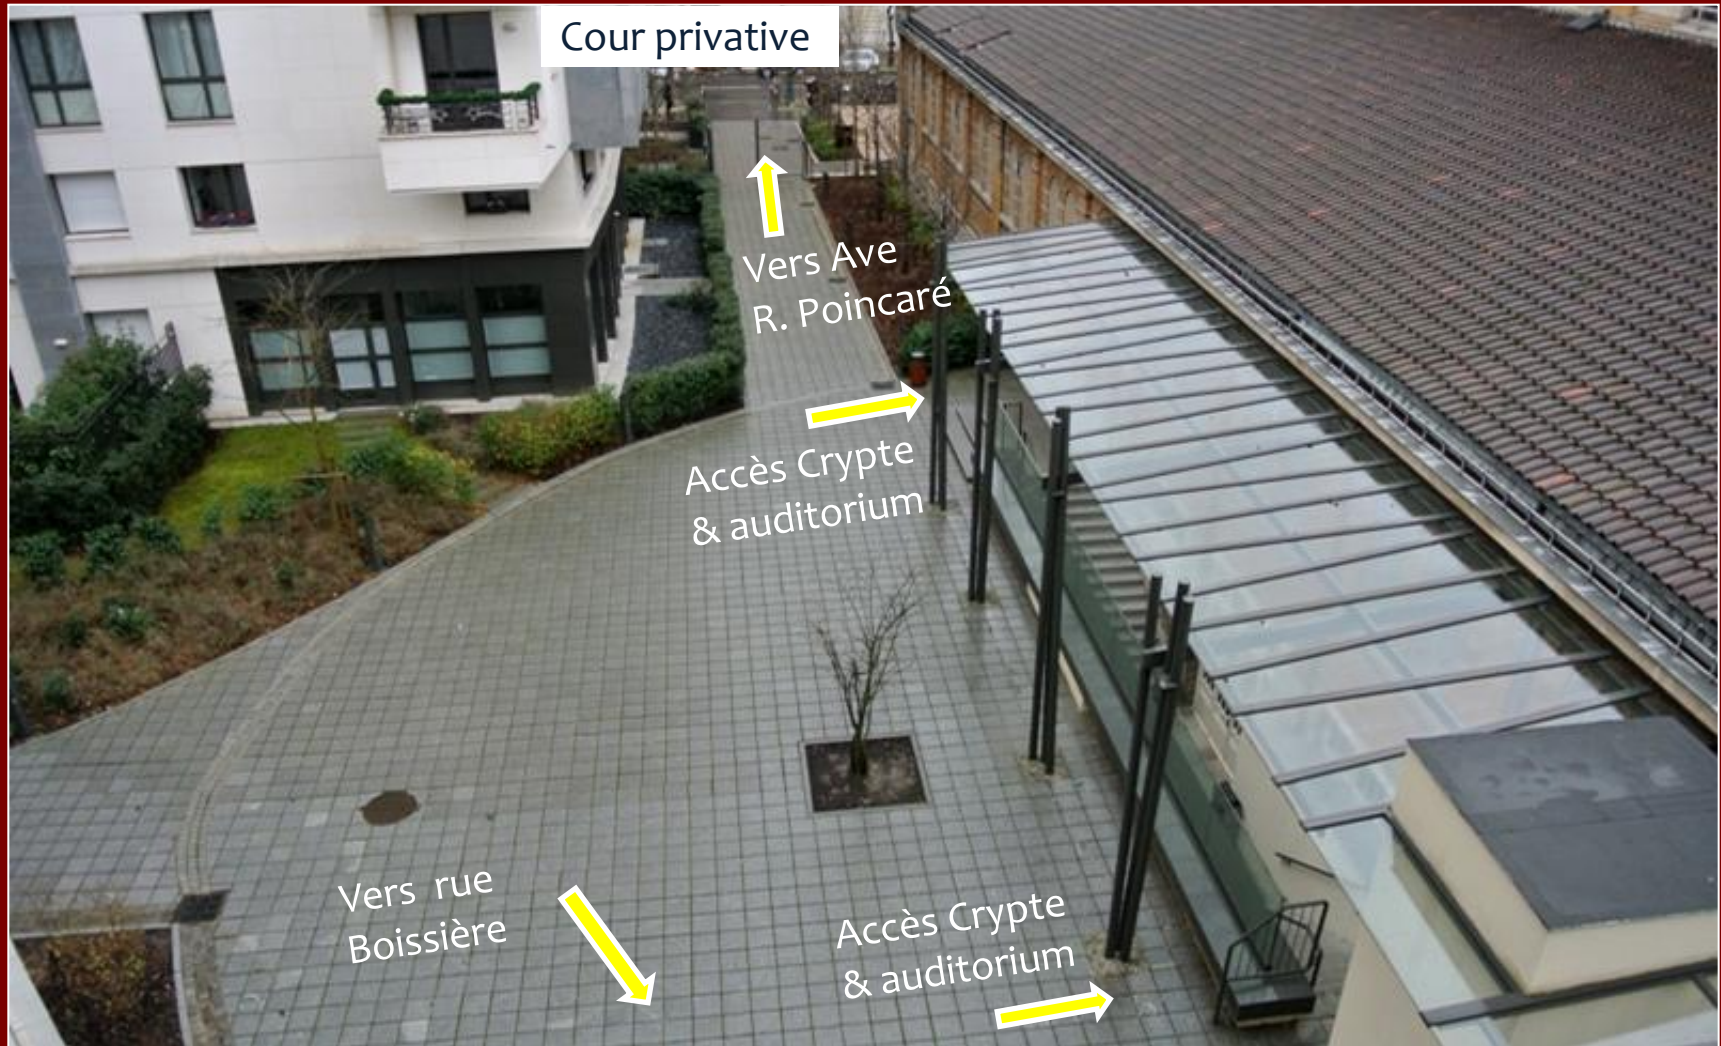

Espace Boissière

Espace Poincaré – dîner de gala

Espace Poincaré – buffet central

Espace Poincaré

Localisation - Accès & parking

- A 5 min. de la place de l'Étoile
69 bis rue Boissière

Parkings

- Vinci place Victor-Hugo - 600 places
- 120 ave Victor Hugo - 500 places
- 35 rue St Didier - 190 places
- Autocité, Avenue Foch – 2300 places

Auditorium Marbeau, cloisons amovibles

Auditorium Marbeau, configuration backstage

Point d'Hôte

Point d'Hôte

Salles de réunion / sous-commission, 16 à 80 pers

Salle 22

Salle 33

CAPACITES & CONFIGURATIONS

Nom de la salle	m ²					
La grande crypte entière	1200		800		800	900
La Grande Crypte - espace Boissière	550		500		450	500
La grande Crypte - espace Poincaré	450		300		350	400
Auditorium Marbeau	260		250			
Salle Point d'Ho	80		50			80
Salle de réunion 33	20	16	20	16		
Salle de réunion 22	33	25	40	24		
Salle réunion 23	30	25	40	24		

Salle Point d'Ho

RDC / baies vitrées

66 Ave R. Poincaré

← Accès vers La Grande Crypte
À 30m

↑ Entrée

RETOUR A
L'ACCUEIL

www.lagrandecrypte.com

ILS SONT VENUS A LA GRANDE CRYPTe