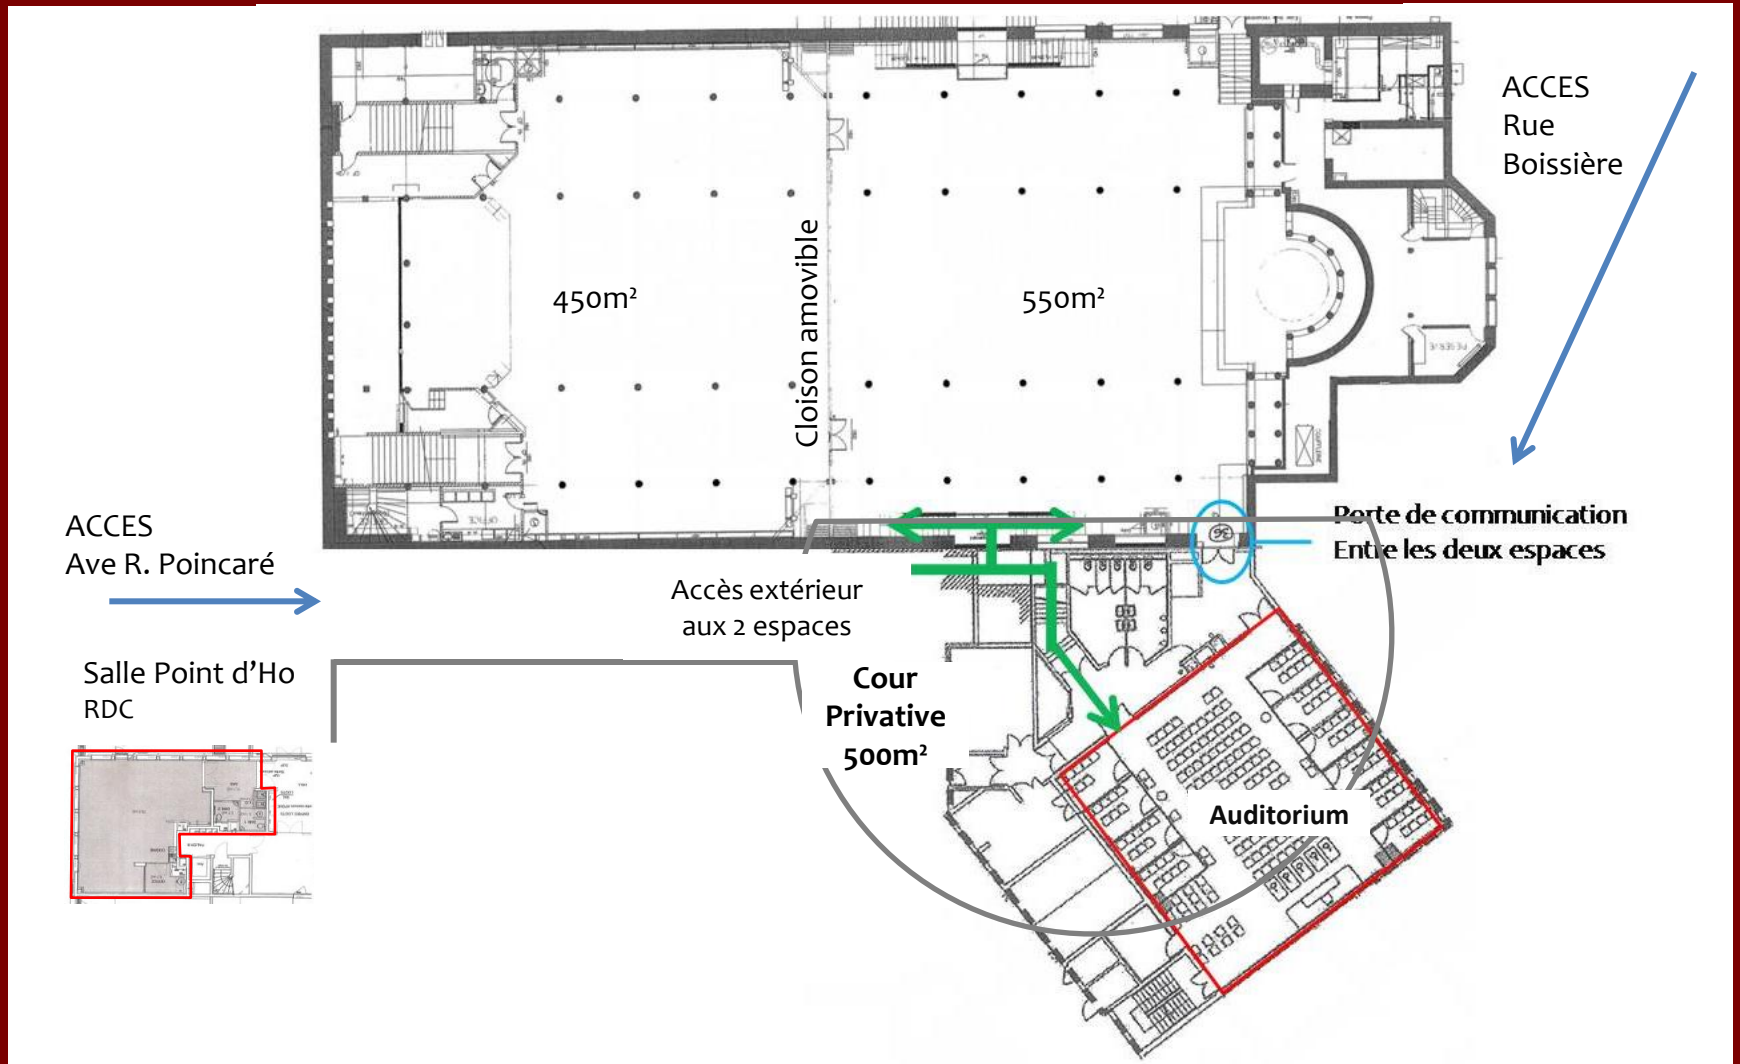

Auditorium Marbeau, cloisons amovibles

Auditorium Marbeau, configuration backstage

Point d'Hôte

Point d'Hôte

Salles de réunion / sous-commission, 16 à 80 pers

Salle 22

Salle 33

CAPACITES & CONFIGURATIONS

Nom de la salle	m ²					
La grande crypte entière	1200		800		800	900
La Grande Crypte - espace Boissière	550		500		450	500
La grande Crypte - espace Poincaré	450		300		350	400
Auditorium Marbeau	260		250			
Salle Point d'Ho	80		50			80
Salle de réunion 33	20	16	20	16		
Salle de réunion 22	33	25	40	24		
Salle réunion 23	30	25	40	24		

Salle Point d'Ho

RDC / baies vitrées

66 Ave R. Poincaré

← Accès vers La Grande Crypte
À 30m

↑ Entrée

RETOUR A
L'ACCUEIL

www.lagrandecrypte.com

ILS SONT VENUS A LA GRANDE CRYPTe